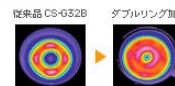

※火力2以下は最大5時間まで設定可能(火力3以上は90分)

調理中でもバツとわかる。

【火加減クッキリサイン】

9段階の火力サインでクッキリと表示。調節した火力をランプでお知らせします。

かがまずにグリルまで操作。

【上面グリル操作パネル】

グリルの操作パネルも上面にあるので、さらにラクラク。メニューの選択や火力の設定なども立ったままでおこなえます。

指1本でカンタン調節。

【火加減タッチボタン】

微妙な火力調節もボタンタッチでもとても軽快! また一気に火力をアップ(ダウン)させたい時は、ボタンを押しつづけるだけ。

● ダブルリング加熱

「しっかり加熱上手だから、ホットケーキだって、きれいな焼き色!」

ダブルリング加熱

鍋底のムラを抑えて、上手に加熱できます。

独自の2重リング状のIHヒーターコイルを採用。加熱ムラを抑え、卵焼き等もよりきれいに焼き上げます。

さらにツインメタルセンサーでチェック。

IHコイル上の2点式のメタルセンサーで、鍋底温度を細かくチェック。煮物も隔々まで火が通り、焦げつきも抑えます。

● 左右IHに3kW搭載

左右IHに3kW搭載。5,400kcal/hのガスコンロに相当する3.0kWのIHだから、ワイドな火加減に対応。本格調理もおまかせです。

● 水無し両面焼きグリル

魚を焼くときも水張り不要なうえ、両面自動焼きなので裏返す手間も不要。炭焼きの風味を手軽に味わえます。

【仕様】