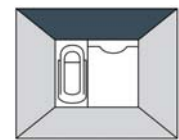

[クリーン排水口]
汚れにくい素材と、捕集部に髪の毛やゴミが引っかかるとまる形状のヘアキャッチャーを採用。大型の取手を持ってひっくり返すだけで、おそうじがラクラクです。

ワンポイントセレクトウォール

自由に組み合わせれば我が家らしいバスルームに。

ワンポイント水栓側セレクトウォール
壁の色(周囲/ワンポイント)グレード1より選択

浴槽形状

入り心地にこだわった「スクエアバス」か、入り心地が自由に選べて、湯量もダイエツできる「らくエコバス」(FRP浴槽 ※イメージ写真:らくエコバス)

●スクエアバス

シンプルなフォルムに心地よさを凝縮。ゆったりくつろげる「スクエアバス」

満水容量:300%

●らくエコバス

半身浴もできて、入り方が選べる形状。節水もしっかり両立した「らくエコバス」

満水容量:265%

浴槽 FRP(スクエアバス・らくエコバスより選択)

床 [FRP床(単色)]

カウンター(ラウンド・ストレート・ショートカウンターより選択)

ブレーン収納棚

壁(ワンポイント/周囲)

ワンポイント水栓側 セレクトウォール

シャワー水栓

ミキシングシャワー水栓

シャワーヘッド

ノーマルシャワー(ホワイト)/ノーマルホース