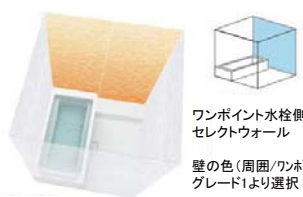

※全面同色も可(選択可能な組合せに限り)

(周囲)				(ワンポイント)				(周囲)				(ワンポイント)			
ハンブ ストーン	ハンブ ストーン	リバーズ'ウッド' ナチュラル	リバーズ'ウッド' ホワイト	ソフトクロス ホワイト	ハンブ ストーン	リバーズ'ウッド' ナチュラル	リバーズ'ウッド' ホワイト	フルール ホワイト	フルール グリーン	フルール ピンク	フルール ホワイト	フルール ホワイト	フルール グリーン	フルール ピンク	フルール ホワイト
リバーズ'ウッド' ナチュラル	ハンブ ストーン	リバーズ'ウッド' ナチュラル	リバーズ'ウッド' ホワイト	フルール ホワイト	フルール グリーン	フルール グリーン	フルール グリーン	まつりばやし やなぎ	まつりばやし あかね	まつりばやし すみれ	まつりばやし すみれ	ソフトクロス グリーン	ソフトクロス ピンク	ソフトクロス ベージュ	ソフトクロス ホワイト
リバーズ'ウッド' ホワイト	ハンブ ストーン	リバーズ'ウッド' ナチュラル	リバーズ'ウッド' ホワイト	フルール グリーン	フルール グリーン	フルール ホワイト	フルール ホワイト	ソフトクロス グリーン	ソフトクロス ピンク	ソフトクロス ベージュ	ソフトクロス ホワイト	ソフトクロス グリーン	ソフトクロス グリーン	ソフトクロス ホワイト	ソフトクロス ホワイト
フルール グリーン	フルール グリーン	フルール ホワイト	フルール ホワイト	フルール グリーン	フルール グリーン	フルール ホワイト	フルール ホワイト	ソフトクロス グリーン	ソフトクロス ピンク	ソフトクロス ベージュ	ソフトクロス ホワイト	ソフトクロス グリーン	ソフトクロス グリーン	ソフトクロス ホワイト	ソフトクロス ホワイト
フルール ピンク	フルール ピンク	フルール ホワイト	フルール ホワイト	フルール グリーン	フルール グリーン	フルール ホワイト	フルール ホワイト	ソフトクロス グリーン	ソフトクロス ピンク	ソフトクロス ベージュ	ソフトクロス ホワイト	ソフトクロス グリーン	ソフトクロス グリーン	ソフトクロス ホワイト	ソフトクロス ホワイト
フルール ホワイト	フルール グリーン	フルール ピンク	フルール ホワイト	フルール ホワイト	フルール グリーン	フルール ピンク	フルール ホワイト	ソフトクロス ピンク	ソフトクロス ピンク	ソフトクロス ベージュ	ソフトクロス ホワイト	ソフトクロス グリーン	ソフトクロス グリーン	ソフトクロス ホワイト	ソフトクロス ホワイト
ソフトクロス ベージュ	ハンブ ストーン	リバーズ'ウッド' ナチュラル	リバーズ'ウッド' ホワイト	フルール ホワイト	ソフトクロス ベージュ	ソフトクロス ベージュ	ソフトクロス ホワイト	ソフトクロス ピンク	ソフトクロス ピンク	ソフトクロス ベージュ	ソフトクロス ホワイト	ソフトクロス グリーン	ソフトクロス グリーン	ソフトクロス ホワイト	ソフトクロス ホワイト

おそうじかんたんクリーン仕様

クリーン機能搭載でおそうじラクラク。

[クリーン床]
汚れがたまりやすい溝部分をなめらかな形状にしました。スポンジが入りやすく、汚れのふき取りやすさもアップ。

[クリーンドア]
従来は下枠にあった換気口を上枠に設置。ガラリからの風が直接当たらないので、洗い場でも快適。カビが発生しやすく、汚れが落ちにくいワキギンもなくなりました。

[クリーン壁]
壁の表面には1枚1枚丹念にアクリルでコーティングを施し、表面硬度と清掃性を高めました。すり傷にも強く、キレイな状態が長持ちします。

[クリーン排水口]
汚れにくい素材と、捕集部に髪の毛やゴミが引っかかるとまる形状のヘアキャッチャーを採用。大型の取手を持ってひっくり返すだけで、おそうじがラクラクです。

ワンポイントセレクトウォール

自由に組み合わせれば我が家らしいバスルームに。

ワンポイント水栓側セレクトウォール
壁の色(周囲/ワンポイント)グレード1より選択

浴槽形状

入り心地にこだわった「スクエアバス」か、入り心地が自由に選べて、湯量もダイエツできる「らくエコバス」(FRP浴槽 ※イメージ写真:らくエコバス)

●スクエアバス

シンプルなフォルムに心地よさを凝縮。ゆったりくつろげる「スクエアバス」

満水容量:300%

●らくエコバス

半身浴もできて、入り方が選べる形状。節水もしっかり両立した「らくエコバス」

満水容量:265%

浴槽 FRP(スクエアバス・らくエコバスより選択)

床 [FRP床(単色)]