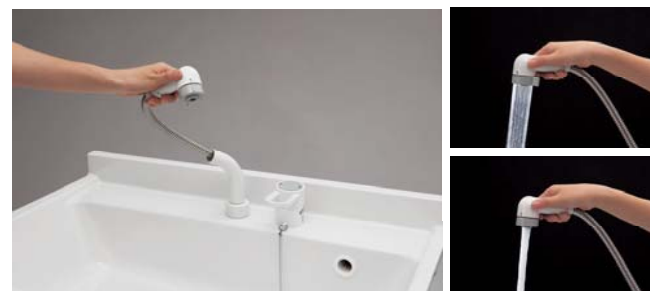

GQM75K3SMK
GQM75KSCW
GQM001DG

※写真はイメージです。

パーツ・特徴

ミラー W=750

『くもりシャット』

※3面鏡はセンターミラーのみの仕様です。

ヒーターレスなので電気代ゼロで全面クリア。
新感覚のミラーです。
鏡の表面に、吸水性・親水性のある膜をコーティング。
一部しか効果のなかった従来品に対し、全面がくもらないため、お風呂上がりも鏡はいつもクリア。
電気代もかからないので経済的です。

3面鏡。
パルック蛍光灯タイプ。直線的なスタイリッシュデザインです。

ミラーの裏はたっぷり収納。
ドライヤーも収納できます。
(内部コンセントはありません)

ベースキャビネット W=750

本体キャビネットは、奥行き420mmのコンパクト設計です。

ボウル (ホワイト)

水栓周りには洗面小物が置けます。

割れにくい人造大理石を採用。衝撃に強い洗面ボウルです。

セレクト

扉カラーバリエーション

A

CW

ホワイト

水栓 (ホワイト) シングルレバーシャワー水栓

コンパクトで水はねしにくいシングルレバーシャワー。
水栓洗髪時は46 mmリフトアップでき、両手が使えます。

ヘッドを引き出せて使えるメタルホース式。
シャワーと整水の切り替えが可能です。

備考