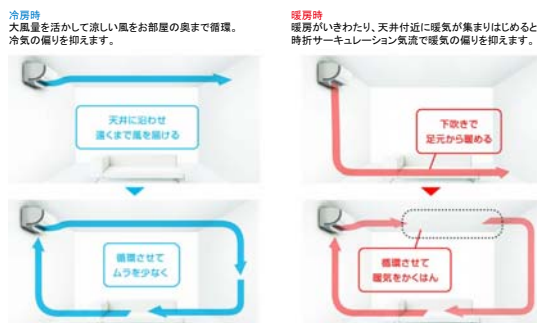

## ■プレミアム冷房

エアコンの冷房運転で多くの時間を占めるのが、設定温度付近で室温が安定した状態です。しかし、これまでの冷房は設定温度に近づくにつれて冷房運転を弱めるため、十分な除湿ができずに蒸し暑さを感じることがありました。「プレミアム冷房」は、ダイキン先進のしつど制御技術と0.5℃単位の温度制御技術により、冷房運転を弱めても快適な温度と湿度に保ち、蒸し暑さを感じにくい、快適空調をお届けします。

## ■サーキュレーション気流

ワイドリビングの奥まで気流を循環。  
温度ムラの発生を抑え、お部屋全体を快適に保ちます。

## ■うるる加湿(無給水加湿)

外の空気中の水分をエアコンが取り込み、無給水で冬のお肌お部屋のうるおいをキープ。  
無給水加湿は、ダイキンだけの技術です。