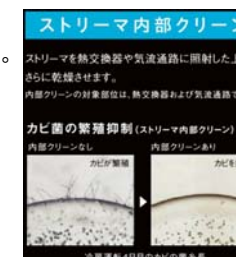

■省エネ設計

ワイドリビングなどの大空間で、優れた省エネ性能を發揮。エアコンの上面・下面から空気をたっぷり吸い込める構造を採用。熱交換器の効率が高まり、ワイドリビング向けの大容量クラスでも優れた省エネ性能※1を実現しました。