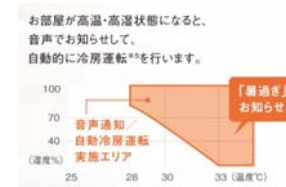

■高温パトロールモード

お部屋が高温・高湿になると音声でお知らせ & 冷房運転。

■ストリーマ空気清浄

カビなどを抑えてキレイに。
ダイキン独自の「ストリーマ」搭載。フィルターに捕獲したカビや花粉などに、ストリーマー照射します。